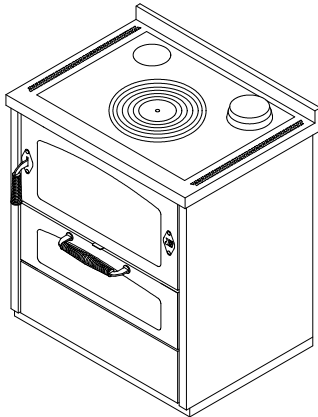

**D8****HOLZHERDE "DOMINO"**

mm 800x600xh860

Zertifiziert nach Normen CE EN-12815 - 15a B-VG - BIMSCH2 - LRV

Farben:

Weiß, Blau, Grün, Grau, Gelb, Schwarz, Rot, Elfenbein, Rost, Inox

**STANDARDAUSSTATTUNG**

- Rauchabzug oben, rechts oder links  $\varnothing$  130 mm
- Feuertür umkehrbar rechts oder links
- Backfach Maße (BxTxH) 540x470x150 mm
- Ofenbeleuchtung und Thermometer
- Gusseisenkochplatte 650x480 mm mit Mehringdecke  $\varnothing$  320 mm
- Schwarze Türen
- Inoxgriffen D3
- Inox-Rahmen 40 mm (Höhe gesamt 860 mm)
- Inox-Sockel h.30 mm

**AUF WUNSCH**

- Inox Türen
- Inoxgriffen D1
- Rauchabzug hinten oder seitlicher, rechts oder links  $\varnothing$  130 mm
- Kochplatte aus Glasschmelze (nur hinten Rauchabzug)

**ZUBEHÖR**

- Reling Inox  $\varnothing$  20 mm vorne, auf 2 oder 3 Seiten
- Strahlungs-Hochleistungsscheibe
- Inox Plattenabdeckung

**TECHNISCHE DATEN**

Nennheizleistung: 7.5 kW	Wirkungsgrad: 87 %
Maximale Leistung: 10 kW	Co bei 13% O <sub>2</sub> : 0.10 %
Abgastemperatur: 236 °C	Abgasmassenstrom: 7.2 g/s
Abmessungen Feuerstelle (LxPxH): 57x25x25 cm	Staub bei 13% O <sub>2</sub> : 26 mg/Nm <sup>3</sup>
Abmessungen Ladetür (LxH): 55x20 cm	Externe Verbrennungsluftzufuhr: $\varnothing$ 80 mm
Kaminunterdruck: 0.12 mbar	Nettogewicht/ inklusive Verpackung: 195/215 kg