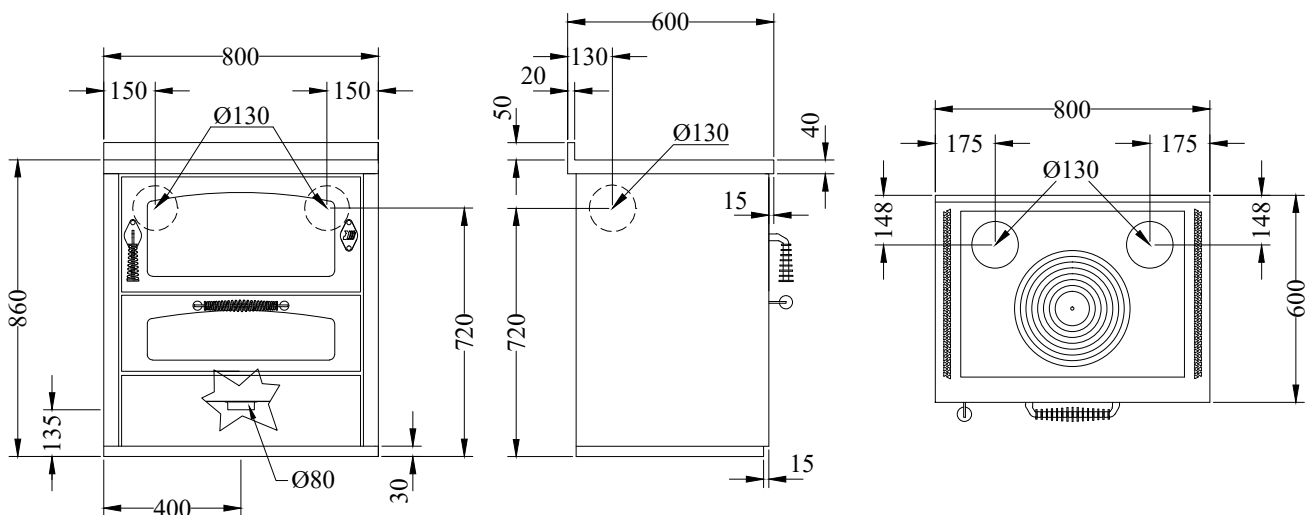

**D8****HOLZHERDE "DOMINO"**

mm 800x600xh860

Zertifiziert nach Normen CE EN-12815 - 15a B-VG - BIMSCH2 - LRV

Farben:

Weiß, Blau, Grün, Grau, Gelb, Schwarz, Rot, Elfenbein, Rost, Inox

**STANDARDAUSSTATTUNG**

- Rauchabzug oben, rechts oder links  $\varnothing$  130 mm
- Feuertür umkehrbar rechts oder links
- Backfach Maße (BxTxH) 540x470x150 mm
- Ofenbeleuchtung und Thermometer
- Gusseisenkochplatte 650x480 mm mit Mehringdecke  $\varnothing$  320 mm
- Schwarze Türen
- Inoxgriffen D3
- Inox-Rahmen 40 mm (Höhe gesamt 860 mm)
- Inox-Sockel h.30 mm

**AUF WUNSCH**

- Inox Türen
- Inoxgriffen D1
- Rauchabzug hinten oder seitlicher, rechts oder links  $\varnothing$  130 mm
- Kochplatte aus Glasschmelze (nur hinten Rauchabzug)

**ZUBEHÖR**

- Reling Inox  $\varnothing$  20 mm vorne, auf 2 oder 3 Seiten
- Strahlungs-Hochleistungsscheibe
- Inox Plattenabdeckung

**TECHNISCHE DATEN**

Nennheizleistung: 7.5 kW	Wirkungsgrad: 87 %
Maximale Leistung: 10 kW	Co bei 13% O <sub>2</sub> : 0.10 %
Abgastemperatur: 236 °C	Abgasmassenstrom: 7.2 g/s
Abmessungen Feuerstelle (LxPxH): 57x25x25 cm	Staub bei 13% O <sub>2</sub> : 26 mg/Nm <sup>3</sup>
Abmessungen Ladetür (LxH): 55x20 cm	Externe Verbrennungsluftzufuhr: $\varnothing$ 80 mm
Kaminunterdruck: 0.12 mbar	Nettogewicht/ inklusive Verpackung: 195/215 kg